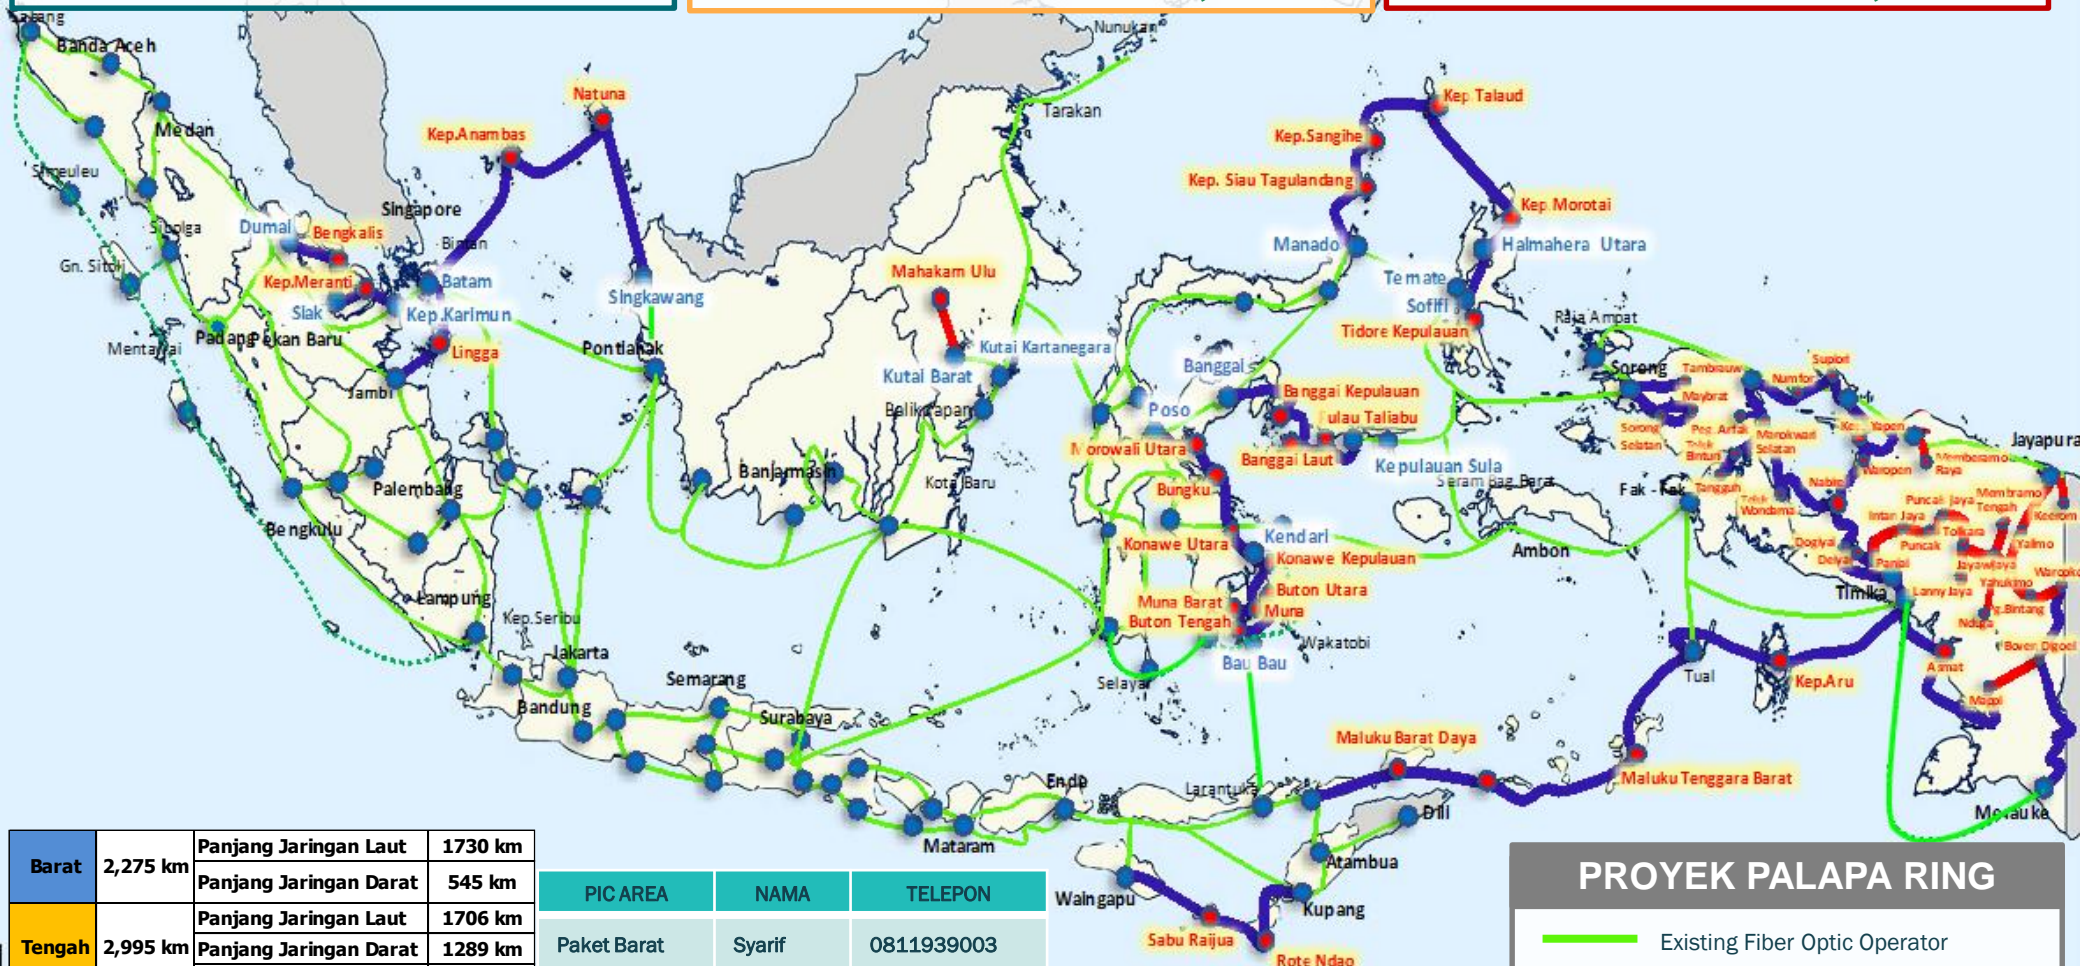

UPDATE PROYEK PALAPA RING W30 2018

BARAT

Panjang Jaringan : 2.275 Km
Pelaksana : PT Palapa Ring Barat
Tanggal Kontrak : 29 Februari 2016
Financial Closing : 11 Agustus 2016
Operasional : 02 Maret 2018
Kab/Kota SLA : 5
Kab/Kota Interkoneksi : 7

100%

TENGAH

Panjang Jaringan : 2.995 Km
Pelaksana : PT LEN
Tanggal Kontrak : 04 Maret 2016
Financial Closing : 29 September 2016
Operasional : 5 Oktober 2018
Kab/Kota SLA : 17
Kab/Kota Interkoneksi : 10

92,62%

TIMUR

Panjang Jaringan : 6.878 Km
Pelaksana : PT Palapa Timur Telematika
Tanggal Kontrak : 29 September 2016
Financial Closing : 29 Maret 2017
Operasional : 29 Desember 2018
Kab/Kota SLA : 35
Kab/Kota Interkoneksi : 16

60,77%

Barat	2,275 km	Panjang Jaringan Laut	1730 km
		Panjang Jaringan Darat	545 km
Tengah	2,995 km	Panjang Jaringan Laut	1706 km
		Panjang Jaringan Darat	1289 km
		Microwave	7 Hops
Timur	6,878 km	Panjang Jaringan Laut	4426 km
		Panjang Jaringan Darat	2452 km
		Microwave	59 Hops

PIC AREA	NAMA	TELEPON
Paket Barat	Syarif	0811939003
Paket Tengah	Akbar	081396794604
Paket Timur	Darumas	081310341999

PROYEK PALAPA RING

- ——— Existing Fiber Optic Operator
- - - - - Rencana Fiber Optic Operator
- ——— Rencana 80G Fiber Optic Palapa Ring
- ——— Rencana 1G Microwave Palapa Ring